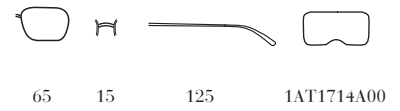

SPS01L / INTREPID

1BO-1A1
Frame - Nero Opaco
Lenses - Grigio