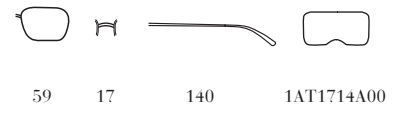

SPS52T

DG0-5S0
Frame - Nero Gommato
Lenses - Ardesia