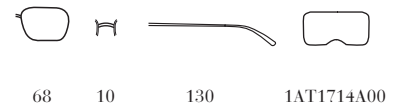

1BO-9Q1
Frame - Nero Opaco
Lenses - Rosso Cangiante

536-3C0
Frame - Militare Opaco
Lenses - Verde Cangiante

MA3-9P1
Frame - Baltico Opaco
Lenses - Celeste Specchiato

SPS17U

449-9R1
Frame - Peltro Gommato
Lenses - Carbone
Specchiato
Polarizzato