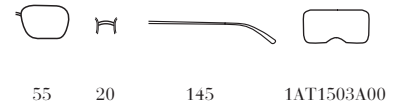

SPS02S

DG0-0A7
Frame - Nero Gommato
Lenses - Antracite Sfumato
Lago