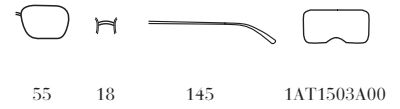

VPS54I / CONSTELLATION

565-101
Frame - Royal Opaco
Lenses - Trasparente