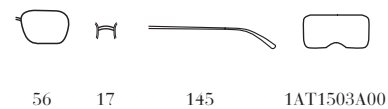

VPS52L / STUBB EVOLUTION

1AB-101
Frame - Nero
Lenses - Trasparente