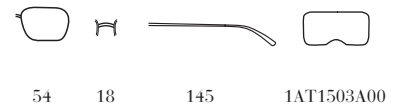

VPS08G / DRIFT

1AB-101
Frame - Nero
Lenses - Trasparente