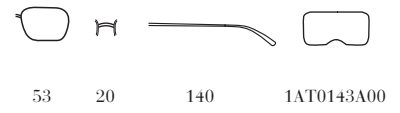

SPR17T

1AB-5S0
Frame - Nero
Lenses - Ardesia