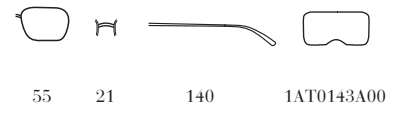

512-3A0
Frame - Tartaruga +
Scacchi Baltico
Lenses - Inchiostro
Sfumato
Specchiato

SPR12V / DISGUISE

1AB-5S0
Frame - Nero
Lenses - Ardesia

2AU-8C1
Frame - Tartaruga
Lenses - Bruciato

SPR11V / POSTCARD EVOLUTION