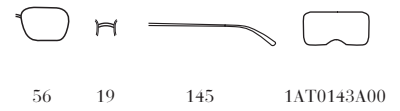

SPR23V

1AB-0A9
Frame - Nero
Lenses - Cristallo Carbone