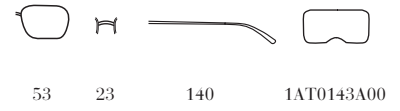

SPR05T

2AU-3D0
Frame - Tartaruga
Lenses - Antracite Sfumato
Cammeo