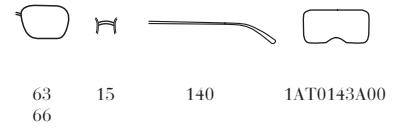

SPR64T / CINÉMA

1BC-5S0
Frame - Acciaio
Lenses - Ardesia