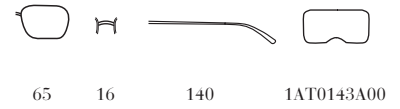

SPR12U / CINÉMA

KOF-0A6
Frame - Cacao + Oro
Pallido
Lenses - Moro Sfumato
Opale