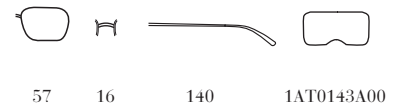

SPR12V / DISGUISE

1AB-5S0
Frame - Nero
Lenses - Ardesia