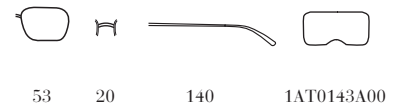

SPR56V / METAL PLAQUE

1BC-4S1
Frame - Acciaio
Lenses - Carbone
Specchiato

7AX-5S0
Frame - Nero
Lenses - Ardesia

SPR55V

331-408
Frame - Oro Rosa / Cacao
Lenses - Antico Mordoré

AAV-500
Frame - Nero + Oro
Pallido
Lenses - Antracite Sfumato
Lago Specchiato
Argento