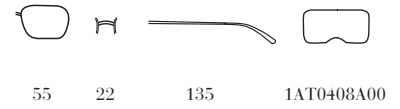

CO5-6S1
Frame - Rubino + Fumo
Spigato +
Tartaruga
Lenses - Bruciato Sfumato

UAO-5S2
Frame - Tartaruga Talco
Lenses - Moro

UE0-0A6
Frame - Tartaruga
Orchidea
Lenses - Moro Sfumato
Opale

SPR27N / MINIMAL BAROQUE