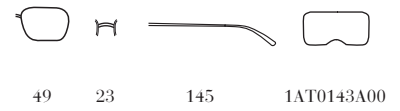

SPR24V / PRADA JOURNAL

1AB-5S0
Frame - Nero
Lenses - Ardesia

2AU-5S0
Frame - Tartaruga
Lenses - Ardesia

539-9L1
Frame - Rubino
Lenses - Visone

540-728
Frame - Militare
Lenses - Militare