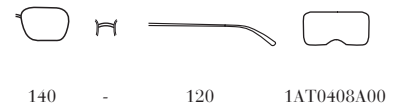

SPR73V

ZVN-0A7
Frame - Oro Pallido
Lenses - Antracite Sfumata
Lago