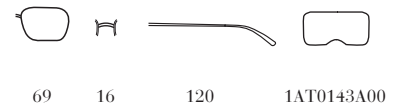

SPR74V / SS19 WOMAN SPECIAL PROJECT

1BC-714
Frame - Acciaio
Lenses - Baltico Sfumato
Nube