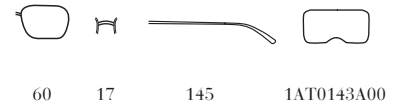

SPR59U / GAME

1AB-5S0
Frame - Nero
Lenses - Ardesia