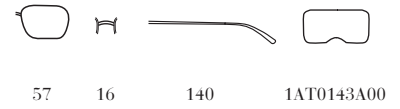

SPR03V / DISGUISE

1AB-500
Frame - Nero
Lenses - Antracite Sfumato
Lago Specchiato
Argento