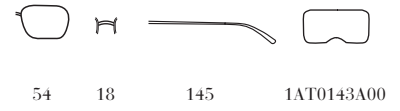

SPR60V / AVANT-GARDE

AAV-5S0
Frame - Nero + Oro
Pallido
Lenses - Ardesia