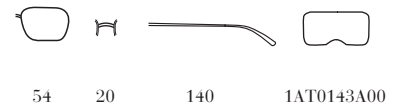

SPR13Q / CINÉMA

1AB-0A7
Frame - Nero
Lenses - Antracite Sfumata
Lago