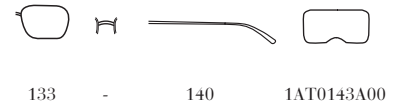

SPR56V / METAL PLAQUE

1BC-4S1
Frame - Acciaio
Lenses - Carbone
Specchiato