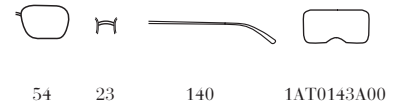

SPR50T / CINÉMA

1AB-0A7
Frame - Nero
Lenses - Antracite Sfumata
Lago