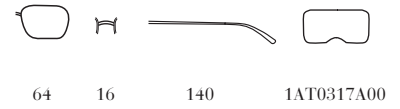

SPR59V / ORNATE

430-6S1
Frame - Granato + Oro
Pallido
Lenses - Bruciato Sfumato