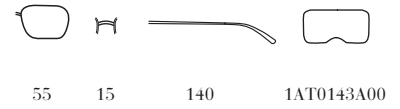

SPR56U / AVANT-GARDE

SVF-204
Frame - Oro Rosa
Lenses - Cammeo
Specchiato
Sfumato Argento