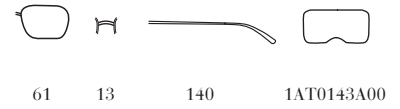

PRADA
EYEWEAR

Prada SS 20 Special Project

SPR62X / SS 20 SPECIAL PROJECT / NEW

0A9-03A
Frame - Colorblock
Lenses - Nero + Nero

1AB-05B
Frame - Nero
Lenses - Ardesia + Bianco

1BO-04B
Frame - Nero Opaco
Lenses - Assenzio + Rosa