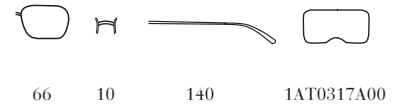

SPR61X / SS 20 SPECIAL PROJECT / NEW

02B-5S0
Frame - Azzurro + Bianco
Lenses - Ardesia