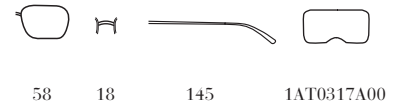

1AB-5S0
Frame - Nero
Lenses - Ardesia

YC4-5S0
Frame - Nero + Bianco
Lenses - Ardesia

YVH-5S0
Frame - Nero + Rosso
Lenses - Ardesia

SPR18U / AVANT-GARDE

53

24

140

1AT0143A00