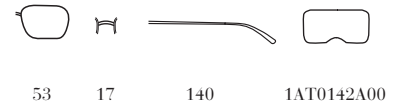

VPR11T / CINÉMA

1AB-101
Frame - Nero
Lenses - Trasparente