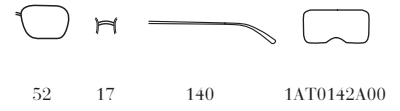

UAN-101
Frame - Rosso Opalino +
Rosso
Lenses - Trasparente

VPR29R

1AB-101
Frame - Nero
Lenses - Trasparente

2AU-101
Frame - Tartaruga
Lenses - Trasparente

VPR11R

ROJ-101
Frame - Tartaruga
Orchidea
Lenses - Trasparente