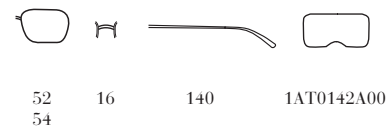

07C-101
Frame - Cerise +
Tartaruga
Lenses - Trasparente

1AB-101
Frame - Nero
Lenses - Trasparente

2AU-101
Frame - Tartaruga
Lenses - Trasparente

VPR14X / NEW

03C-101
Frame - Cristallo + Argilla
Lenses - Trasparente