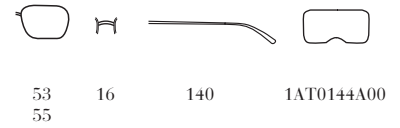

VPR65R

DHO-101
Frame - Cacao
Lenses - Trasparente