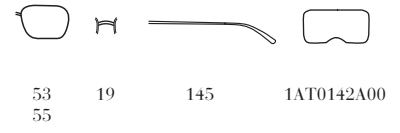

VPR08V

1AB-101
Frame - Nero
Lenses - Trasparente