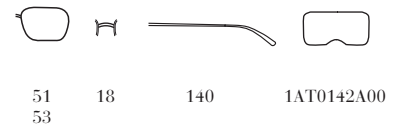

1AB-101
Frame - Nero
Lenses - Trasparente

2AU-101
Frame - Tartaruga
Lenses - Trasparente

320-101
Frame - Tartaruga +
Cerise
Lenses - Trasparente

528-101
Frame - Tartaruga Grigia
Lenses - Trasparente

VPR04V