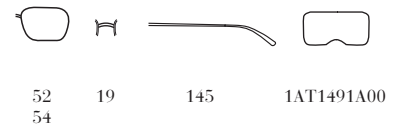

1AB-101
Frame - Nero
Lenses - Trasparente

2AU-101
Frame - Tartaruga
Lenses - Trasparente

516-101
Frame - Grigio
Lenses - Trasparente

539-101
Frame - Rubino
Lenses - Trasparente

VPR08X

2AU-101
Frame - Tartaruga
Lenses - Trasparente