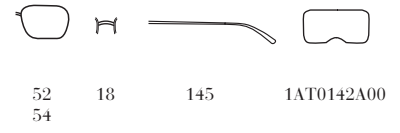

539-101
Frame - Rubino
Lenses - Trasparente

ROJ-101
Frame - Tartaruga
Orchidea
Lenses - Trasparente

UAO-101
Frame - Tartaruga Talco
Lenses - Trasparente

VPR10V / ULTRAVOX EVOLUTION

1AB-101
Frame - Nero
Lenses - Trasparente