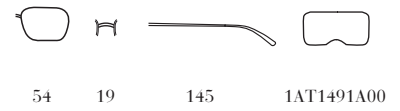

VPR07X

1AB-101
Frame - Nero
Lenses - Trasparente