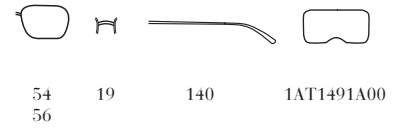

VPR06X / SS19 WOMAN SPECIAL PROJECT

1AB-101
Frame - Nero
Lenses - Trasparente