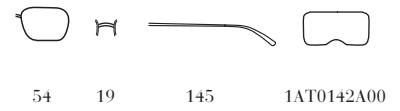

VPR06U

1AB-101
Frame - Nero
Lenses - Trasparente