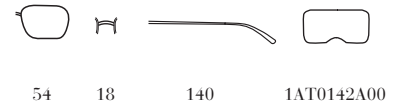

VPR04X / SS19 WOMAN SPECIAL PROJECT

1AB-101
Frame - Nero
Lenses - Trasparente