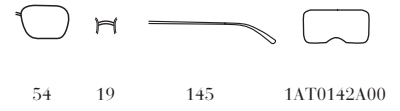

VPR09V

1BO-101
Frame - Nero Opaco
Lenses - Trasparente