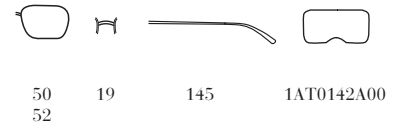

VPR53U

1AB-101
Frame - Nero
Lenses - Trasparente