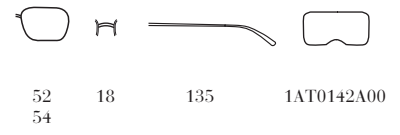

VPR180

NAG-101
Frame - Tartaruga Cacao
+ Turchese
Lenses - Trasparente