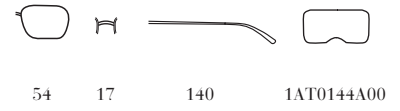

VPR29R

1AB-101
Frame - Nero
Lenses - Trasparente