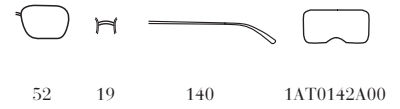

1AT0142A00

1AB-101
Frame - Nero
Lenses - Trasparente

262-101
Frame - Antracite
Lenses - Trasparente

VPR52V

1AB-101
Frame - Nero
Lenses - Trasparente

260-101
Frame - Acciaio Opaco +
Baltico
Lenses - Trasparente