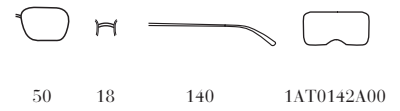

VPR13U / CINÉMA

1AB-101
Frame - Nero
Lenses - Trasparente