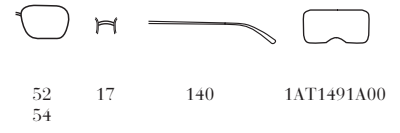

1AB-101
Frame - Nero
Lenses - Trasparente

2AU-101
Frame - Tartaruga
Lenses - Trasparente

4BK-101
Frame - Nero / Bianco
Lenses - Trasparente

VPR03V

30Z-101
Frame - Notte + Soleil +
Tartaruga Astrale
Lenses - Trasparente