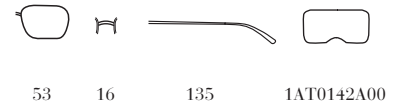

VPR15P / SWING

2AU-101
Frame - Tartaruga
Lenses - Trasparente