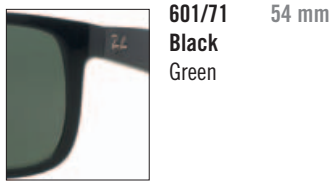

## JUSTIN

Lens Base 6D

 51  
54

 145  
145

 1AT1513A00

601/71 54 mm  
**Black Rubber**  
Green

622/55  
**Black Rubber**  
Green Mirror Blue

865/T5 54 mm  
**Havana Rubber**  
 Polar Brown Gradient