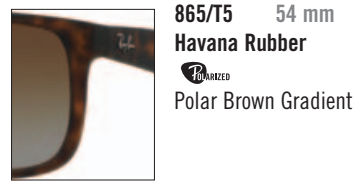

## JUSTIN

Lens Base 6D

 51  
54

 145  
145

 1AT1513A00

601/71 54 mm  
**Black Rubber**  
Green

622/55  
**Black Rubber**  
Green Mirror Blue

865/T5 54 mm  
**Havana Rubber**  
 Polar Brown Gradient