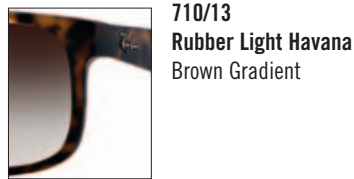

622/6Q  
**Rubber Black**  
Brown Mirror Orange

646880  
**Green Metallic On**  
Black  
Dark Blue

622/T3 54 mm  
**Black Rubber**  
 Polar Grey Gradient

710/13  
**Rubber Light Havana**  
Brown Gradient